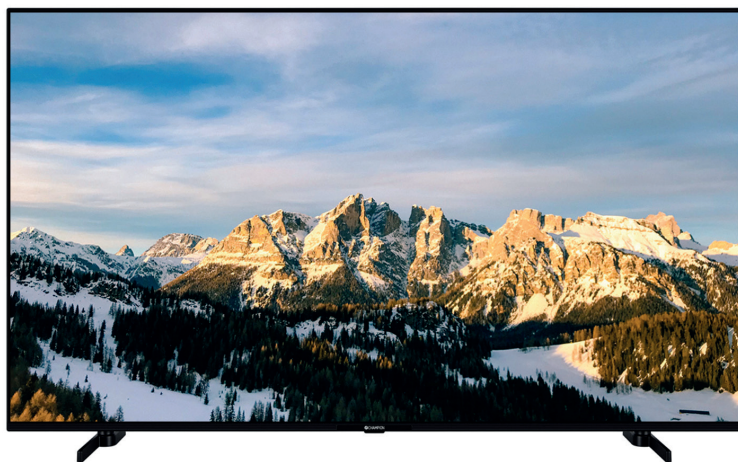

## Champion 55" 4K UHD-TV med Android och Dolby Audio

Njut av högupplöst och knivskarp bild, ihop med smarta funktioner såsom trådlöst nätverk, inbyggd Google Cast och en mängd förinstallerade appar. Tack vare Android TV så får du en SmartTV på ny nivå med tillgång av en uppsjö av appar på Google Play samt ett enkelt användargränssnitt. Med operativsystemet Android kan du välja och vraka mellan populära appar som Netflix, Youtube och Google Play Musik. En inbyggd chromecast och ett stöd för röstassistent\* gör att du har hela kvällen fylld med underhållning. \*Medföljande fjärrkontroll stödjer inte röstassistent, för röstassistent krävs en telefon med Android.

## Display

Upplösning	3840 x 2160
Visningsformat	4K UltraHD
Bildkvot	16:9
Kontrast ratio	1200:1 ~ 5000:1
LCD-teknik	DLED (LED EDGE BACK LIGHT)
Ljusstyrka	220 ~ 350 cd/m <sup>2</sup>
Bildvinkel	178 grader
Bildvinkel (vertikal)	178 grader
Svarstid	8ms ~ 9.5ms