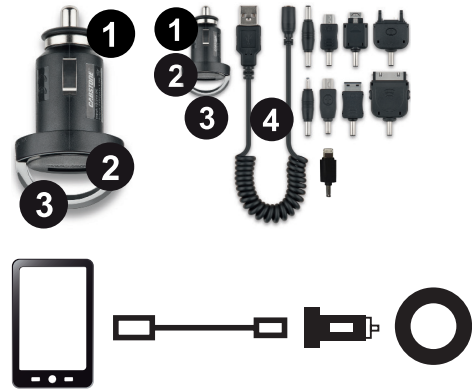

Vakuutus EU-yhdenmukaisuudesta
Order Nordic AB:n rekisteröity tuotemerkki Champion® ilmoittaa CE-merkinnällä, että tuote täyttää EU:n antamat perussäädökset ja direktiivit.

Oikea hävittäminen

Tämä symboli tuotteessa tai ohjeissa tarkoittaa, että laite täytyy hävittää erillään muista talousjätteistä, kun se ei enää toimi. EU:n sisällä on jätteille erillisiä kierrätysjärjestelmiä. Lisätietojen saamiseksi ota yhteyttä paikallisiin viranomaisiin tai jälleenmyyjääsi.

TIETOJA

Virheellisestä menettelystä johtuvat aineelliset vahingot

- Käytä tuotetta, tuotteen osia ja tarvikkeita ainoastaan, jos ne ovat moitteettomassa kunnossa.
- Noudata kansallisia määräyksiä ja rajoituksia.

Modelli	94521CH (svart) 94621CH (vit) 94532CH (svart) 94632CH (vit) 94542CH (svart) 94642CH (vit) 94742CH (svart)	94550CH (svart)	KIT 97050CH (svart) 97051CH (vit) 97032CH (svart) 97033CH (vit) 97030CH (svart)

Tekniset tiedot

Tulo-/Lähtöjännite	12/24V DC Tupakansytytin / 5V DC jokaisessa USB-A-liittimessä
Lähtövirta	94542/642CHCH (2xUSB): 4.0A max. 94742CH (2xUSB): 4.2A max. 94532/632CH (2xUSB): 3.1A max. 94550CH: 2.1A max. 94521/621CH: 2.1A max. 97032/033CH: 2.1A max. 97050/051CH: 2.1A max. 97030CH: 2.1A max.

Adapterit 94550CH mukaan lukien. DC kabel