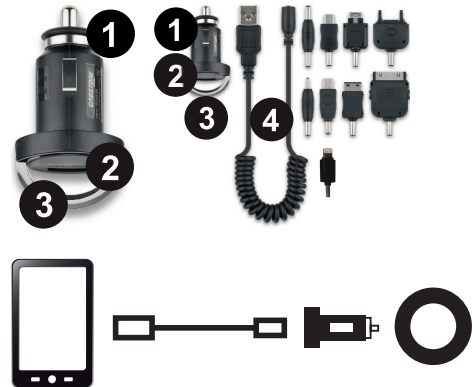

INFORMASJON

Materielle skader pga. feilaktig bruk

- Produktet, produktdele og tilbehør skal kun brukes om de er i perfekt stand.
- Merk deg nasjonale regler og restriksjoner.

Modell	94521CH (svart) 94621CH (vit) 94532CH (svart) 94632CH (vit) 94542CH (svart) 94642CH (vit) 94742CH (svart)	94550CH (svart)	KIT 97050CH (svart) 97051CH (vit) 97032CH (svart) 97033CH (vit) 97030CH (svart)

Spesifikasjoner

Inngangs- / utgangsspenning	12/24V DC Sig.uttak / 5V DC i hvert USB-A uttak
Utgangsstrøm	94542/642CHCH (2xUSB): 4.0A max. 94742CH (2xUSB): 4.2A max. 94532/632CH (2xUSB): 3.1A max. 94550CH: 2.1A max. 94521/621CH: 2.1A max. 97032/033CH: 2.1A max. 97050/051CH: 2.1A max. 97030CH: 2.1A max.

Adaptere 94550CH
inkl. DC kabel