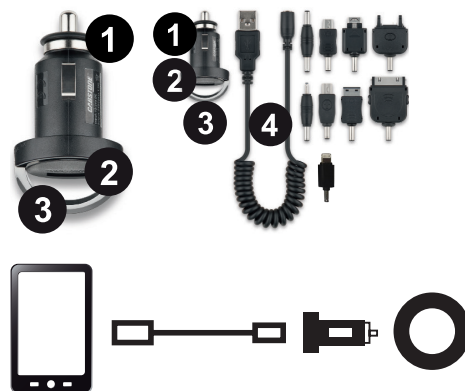

Specifikation

Indgangs- / Udgangsspænding	12/24V DC Cigaretudtag / 5V DC i hver USB-A udtag
Udgangsstrøm	94542/642CHCH (2xUSB): 4.0A max. 94742CH (2xUSB): 4.2A max. 94532/632CH (2xUSB): 3.1A max. 94550CH: 2.1A max. 2.1A max. 94521/621CH: 2.1A max. 97032/033CH: 2.1A max. 97050/051CH: 2.1A max. 97030CH: 2.1A max.

Adapter 94550CH
inkl. DC kabel