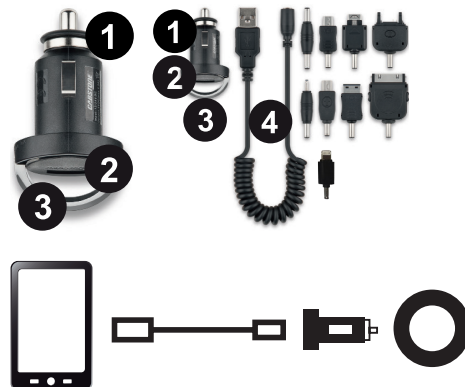

EC Declaration

With the CE sign Champion®, a registered trademark of Order Nordic AB, ensures that the product complies with the directives of CE marking, as specified by EU.

Correct Disposal of this product

This marking indicates that this product should not be disposed with other household wastes throughout the EU. To prevent possible harm to the environment or human health from uncontrolled waste disposal, recycle it responsibly to promote the sustainable reuse of material resources.

Material damage by improper procedure

- Use product, product parts and accessories only when they are in perfect condition.
- Observe national regulations and restrictions.

	94521CH (svart) 94621CH (vit) 94532CH (svart) 94632CH (vit) 94542CH (svart) 94642CH (vit) 94742CH (svart)	94550CH (svart)	KIT 97050CH (svart) 97051CH (vit) 97032CH (svart) 97033CH (vit) 97030CH (svart)
Modell			

Specifikation	
Input- / Output voltage	12/24V DC Car plug / 5V DC per USB-A socket
Output current	94542/642CHCH (2xUSB): 4.0A max. 94742CH (2xUSB): 4.2A max. 94532/632CH (2xUSB): 3.1A max. 94550CH: 2.1A max. 2.1A max. 94521/621CH: 2.1A max. 97032/033CH: 2.1A max. 97050/051CH: 2.1A max. 97030CH: 2.1A max.
Adaptor plug 94550CH incl. DC cable	1. Nokia (3,5mm) 2. Nokia (2,0mm) 3. Micro-USB 4. Mini-USB 5. Sony-Ericsson 6. Apple 30-Pin 7. Samsung 8. LG 9. Apple Lightning
Charge- /sync cable	97050/051CH: 1.0m Micro USB 97032/033CH: 1.0m Lightning 97030CH: 1.0m Apple 30-pin