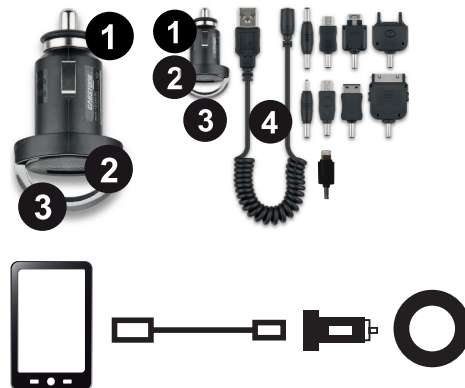

- Tillverkaren lämnar 2 års garanti för denna enhet
- Då tillverkaren inte kan påverka installationen gäller garantin endast för produkten.
- Tillverkaren är inte ansvarig för skador på personer eller egendom som orsakas av felaktig installation eller hantering, som inte beskrivits i denna guide.
- All annan användning än den som beskrivs i denna bruksanvisning är otillåten och gör att garantin upphör och friskrivning från ansvar sker.
- Ví förbehåller vår rätt mot tryckfel samt ändringar av enheten, förpackningen och bruksanvisningen.

EG-försäkran

Med CE-tecknet deklarerar Champion®, ett registrerat varumärke av Order Nordic AB, att produkten uppfyller kraven för CE-märkning specificerade av EU.

Korrekt avfallshantering

Denna symbol på produkten eller i instruktionerna betyder att den ska slängas separat från annat hushållsavfall när den inte fungerar längre. Inom EU finns separata återvinningssystem för avfall. Kontakta lokala myndigheter eller din återförsäljare för mer information.

INFORMATION

Materiella skador pga felaktig förfarande

- Använd produkten, produktdelar och tillbehör endast om dem är i perfekt skick.
- Respektera nationella regler och restriktioner.

Modell	94521CH (svart) 94621CH (vit) 94532CH (svart) 94632CH (vit) 94542CH (svart) 94642CH (vit) 94742CH (svart)	94550CH (svart)	KIT 97050CH (svart) 97051CH (vit) 97032CH (svart) 97033CH (vit) 97030CH (svart)

Specifikation

Ingångs- / Utgångsspänning	12/24V DC Cigarettag / 5V DC i varje USB-A uttag
Utgångsström	94542/642CHCH (2xUSB): 4.0A max. 94742CH (2xUSB): 4.2A max. 94532/632CH (2xUSB): 3.1A max. 94550CH: 2.1A max. 94521/621CH: 2.1A max. 97032/033CH: 2.1A max. 97050/051CH: 2.1A max. 97030CH: 2.1A max.

Adaptrar 94550CH
inkl. DC-Kabel