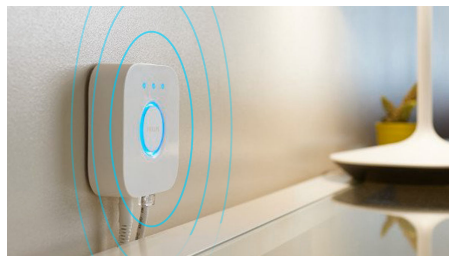

Funktioner

Styr upp till 10 lampor med Bluetooth-appen

Med Hue Bluetooth-appen kan du styra dina smarta Hue-ljuskällor i ett enskilt rum i ditt hem. Lägg till upp till 10 smarta ljuskällor och styr dem med en enkel knapptryckning på din mobila enhet.

Styr lamporna med din röst*

Philips Hue fungerar med Amazon Alexa och Google Assistant när den paras med en kompatibel Google Nest- eller Amazon Echo-enhet. Enkla röstkommandon låter dig styra enskilda eller flera ljuskällor i ett rum.

Lås upp hela utbudet av smarta lampfunktioner med Hue Bridge

Lägg till en Hue Bridge (säljs separat) till din smarta belysning så att du kan uppleva hela utbudet av Philips Hue-funktioner. Med en Hue Bridge kan du lägga till upp till 50 smarta ljuskällor för styrning i hela hemmet. Skapa rutiner för att automatisera hela din smarta hembelysningssetup. Styr din belysning när du är borta eller lägg till tillbehör som rörelsesensorer och smarta strömbrytare.