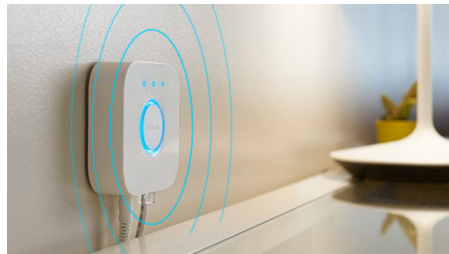

## Styr upp till 10 lampor med Bluetooth-appen

Med Hue Bluetooth-appen kan du styra dina smarta Hue-ljuskällor i ett enskilt rum i ditt hem. Lägg till upp till 10 smarta ljuskällor och styr dem med en enkel knapptryckning på din mobila enhet.

## Styr lamporna med din röst\*

Philips Hue fungerar med Amazon Alexa och Google Assistant när den paras med en kompatibel Google Nest- eller Amazon Echo-enhet. Enkla röstkommandon låter dig styra enskilda eller flera ljuskällor i ett rum.

## Lås upp hela utbudet av smarta lampfunktioner med Hue Bridge

Lägg till en Hue Bridge (säljs separat) till din smarta belysning så att du kan uppleva hela utbudet av Philips Hue-funktioner. Med en Hue Bridge kan du lägga till upp till 50 smarta ljuskällor för styrning i hela hemmet. Skapa rutiner för att automatisera hela din smarta hembelysningssetup. Styr din belysning när du är borta eller lägg till tillbehör som rörelsesensorer och smarta strömbrytare.