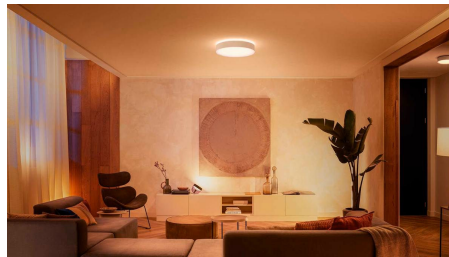

Skapa rätt stämning med varmvitt till kallvitt ljus

Välj mellan över 50 000 nyanser av varmvitt till kallvitt ljus för att skapa den perfekta atmosfären för varje aktivitet och tid på dagen. Använd klart vitt ljus på morgonen för att få energi och för att känna dig pigg när dagen börjar, eller kombinera din kvällsrutin med ett svagt gyllene sken för att varva ner.